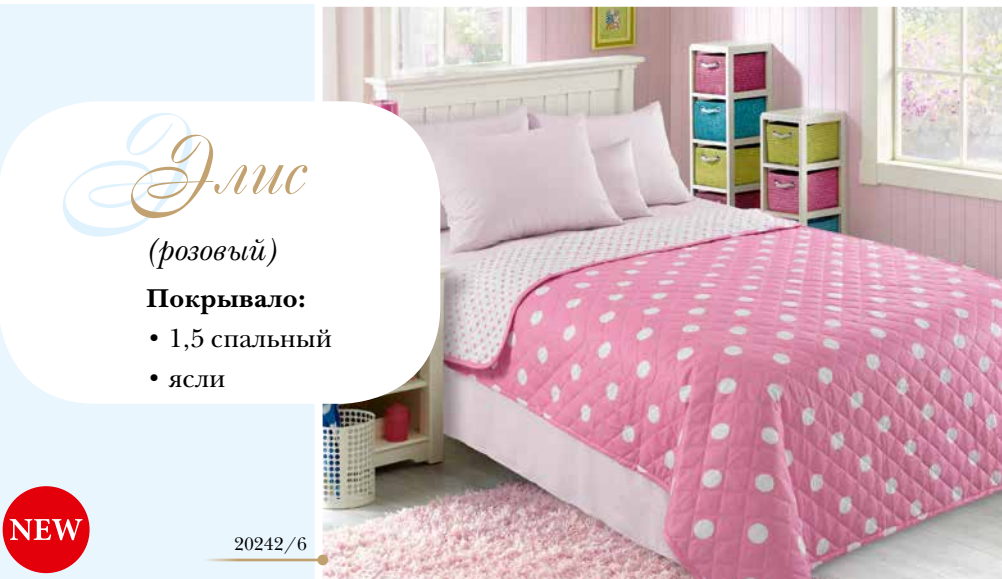

## Элис

(бирюзовый)

Покрывало:

- 1,5 спальный
- ясли

20242/3

NEW

Бязь